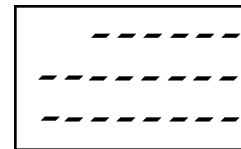

best-DIBAL 'G'

EINSTELLANLEITUNG

Modell 324

EINSTELLANLEITUNG für best-DIBAL 'G 324 (310)

Sicherungsmarke auf der rechten vorderen Waagenunterseite entfernen und Abdeckplättchen abnehmen.

ZUGANG ÖFFNEN

Waage einschalten

ANZEIGE (Bsp:)

- Während des Anzeigentestdurchlaufs

erste Taste drücken, halten und zweite Taste dazu drücken.

Warten bis Anzeige ⇒

- Der Strich vor dem Wert in der €-Anzeige muss in der Mitte des Segmentes angezeigt werden.
- Erscheint der Strich oben oder unten, ist die Waage außerhalb des Einstellbereiches. Es kann kein neuer Nullpunkt eingestellt werden.

- Durch die kreisrunde Öffnung, die nach dem Entfernen des Abdeckplättchen zu sehen ist, mit einem geeigneten Stift die Justiertaste anhalten drücken bis,
- ein Signalton bestätigt, dass die Öffnung des Grundeinrichtungszweiges erfolgte.