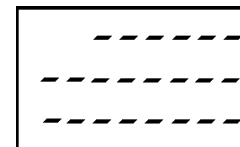

NULLPUNKT und SPANNE einstellen

Bestätigen