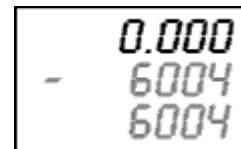

ANZEIGE (Bsp:)

- Während des Anzeigentestdurchlaufs

erste Taste drücken, halten und zweite Taste dazu drücken.

Warten bis Anzeige ⇒

- Der Strich vor dem Wert in der €-Anzeige muss in der Mitte des Segmentes angezeigt werden.
- Erscheint der Strich oben oder unten, ist die Waage außerhalb des Einstellbereiches. Es kann kein neuer Nullpunkt eingestellt werden.